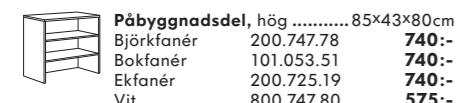

Påbyggnadsdel, hög 85x43x80cm
Björkfanér 200.747.78 **740:-**
Bokfanér 101.053.51 **740:-**
Ekfanér 200.725.19 **740:-**
Vit 800.747.80 **575:-**